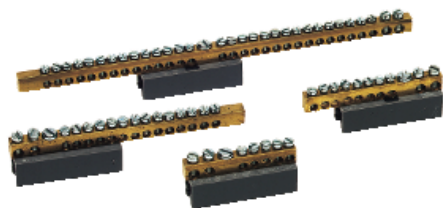

Lista sa podacima o proizvodima

Karakteristike

NSYRBLZ216296

sabirnica uzemljenja 2x16 + 29x6mm² + izolovani nosač. 10 kom.

Osnovne informacije

Pribor / posebna kategorija	Razvod električne energije
Tip proizvoda ili komponente	Sabirnica za uzemljenje
Primena uređaja	Više namena
Kompatibilnost grupe proizvoda	Spacial Thalassa
Sastav uređaja	1 sabirnica 1 plinth
Količina po setu	Set od 10
Nazivni poprečni presek	16 mm ² 2 6 mm ² 29

Dopunske informacije

Lokacija za montiranje	Na dodatnom priboru za montažu
Držač za montažu	Neutral and earth cable
Materijal	Copper for strip Plastic for plinth

Packing Units

Tip jedinice pakovanja 1	PCE
Broj jedinica u pakovanju 1	1
Pakovanje 1 težina	102 g
Pakovanje 1 visina	3 cm
Pakovanje 1 širina	10,5 cm
Pakovanje 1 dužina	26,8 cm